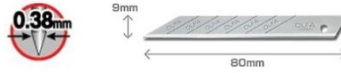

Olfa Blade 30° 10pcs
Art. SS027
Prezzo: 10€