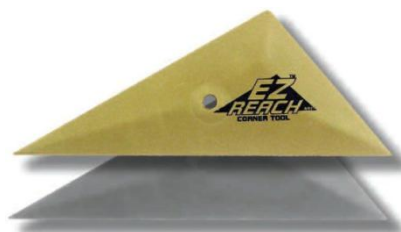

CATALOGO ACCESSORI

Prezzi iva esclusa

3M Gold Squeegee
Art. SS001
Prezzo: 6€

Hard Card Gold
Art. SS002
Prezzo: 5€

Hard Card Platinum
Art. SS003
Prezzo: 5€

Lil Chizler Pink
Art. SS004
Prezzo: 1,2€

Lil Chizler White
Art. SS005
Prezzo: 1,5€

Contour
Art. SS006
Prezzo: 8,5€

The Conqueror
Art. SS007
Prezzo: 5,5€

EZ Reach
Art. SS008 - Gold
Art. SS009 - Platinum
Prezzo: 6€

Blu Max
Art. SS010
Prezzo: 13€

Yellow Turbo 5.5"
Art. SS011
Prezzo: 12€

Yellow Turbo 3"
Art. SS012
Prezzo: 8€